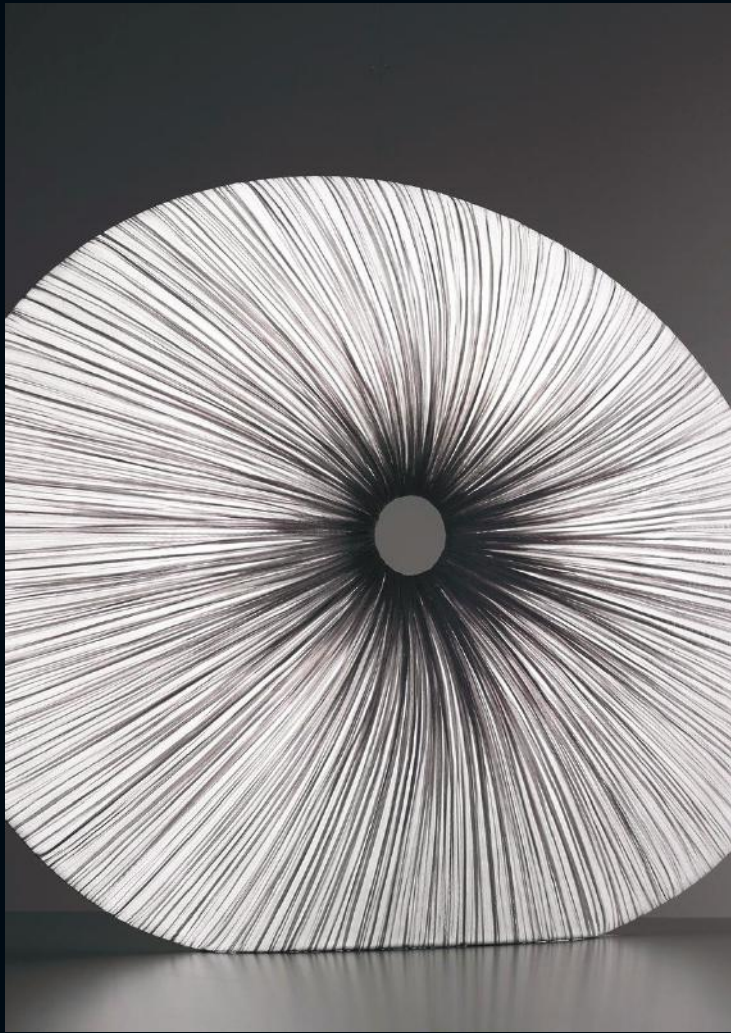

Licht für Lebensräume

kunstlicht - Extravaganz

Grundlicht, Akzentlicht, funktionales und atmosphärisches Licht: Wir beherrschen die Klaviatur der Beleuchtung.

Wenn es aber einmal etwas ganz Besonderes sein soll, ein Statement in Ihrer Raumgestaltung oder ein ausgefallenes Objekt, dann wählen Sie doch etwas Extravaganz!

Lassen Sie sich inspirieren von diesen Leuchten, die das Außergewöhnliche, Moderne, Verspielte oder Abstrakte zur Kunst erheben und weit mehr können als Licht.

kunst
licht

kunstlicht e.k.

Buchholzstr. 3
51061 Köln