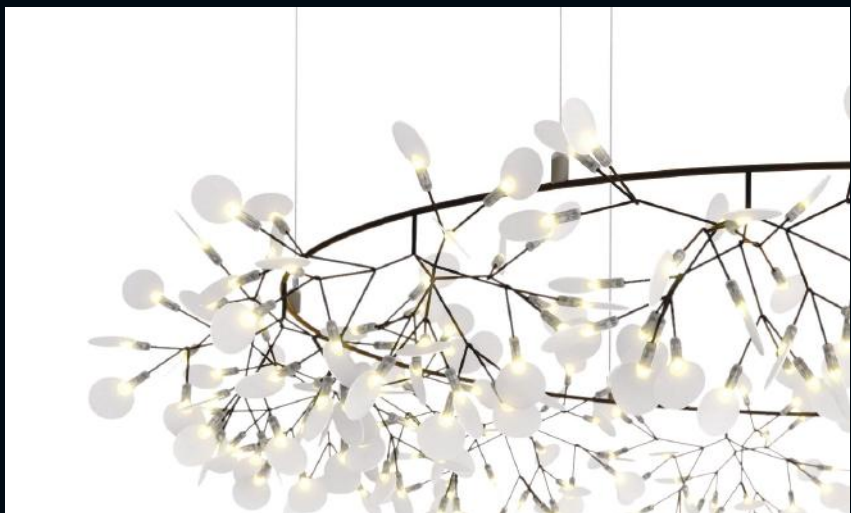

Licht für Lebensräume

kunstlicht - Extravaganz

Grundlicht, Akzentlicht, funktionales und atmosphärisches Licht: Wir beherrschen die Klaviatur der Beleuchtung.

Wenn es aber einmal etwas ganz Besonderes sein soll, ein Statement in Ihrer Raumgestaltung oder ein ausgefallenes Objekt, dann wählen Sie doch etwas Extravaganz!

Lassen Sie sich inspirieren von diesen Leuchten, die das Außergewöhnliche, Moderne, Verspielte oder Abstrakte zur Kunst erheben und weit mehr können als Licht.

kunst
licht

kunstlicht e.k.

Buchholzstr. 3
51061 Köln