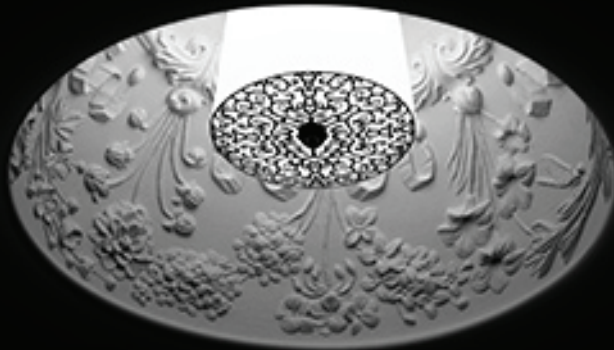

Lassen Sie sich inspirieren von diesen Leuchten, die das Außergewöhnliche, Moderne, Verspielte oder Abstrakte zur Kunst erheben und weit mehr können als Licht.

kunst
licht

kunstlicht e.k.

Buchholzstr. 3
51061 Köln