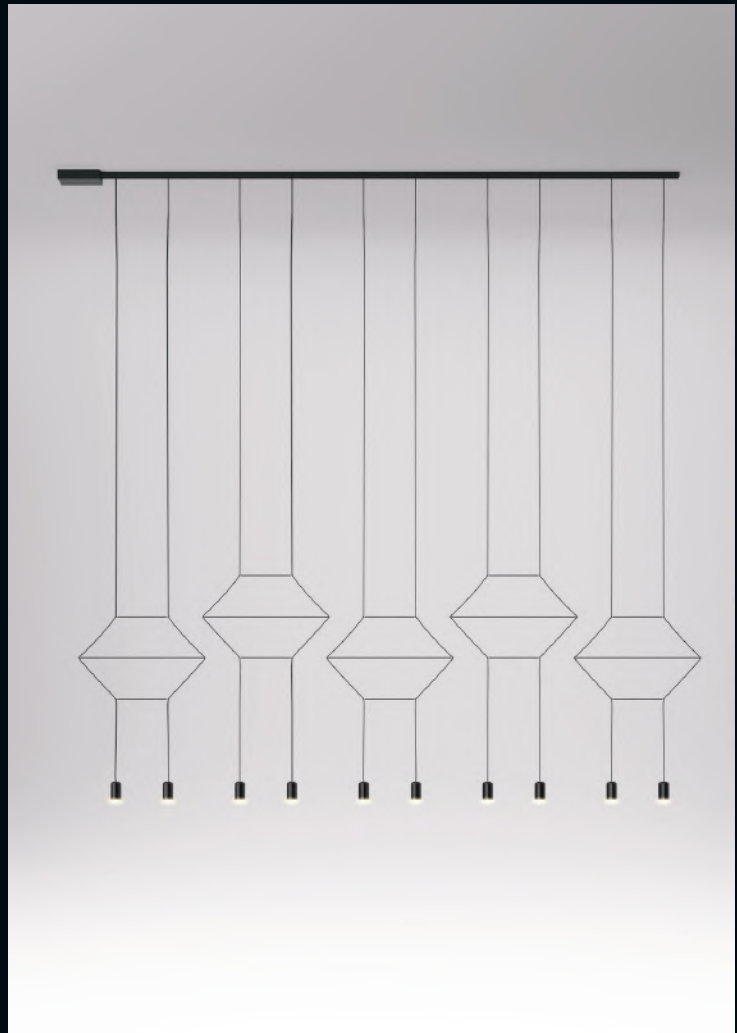

Licht für Lebensräume

kunstlicht - Extravaganz

Grundlicht, Akzentlicht, funktionales und atmosphärisches Licht: Wir beherrschen die Klaviatur der Beleuchtung.

Wenn es aber einmal etwas ganz Besonderes sein soll, ein Statement in Ihrer Raumgestaltung oder ein ausgefallenes Objekt, dann wählen Sie doch etwas Extravaganz!

Lassen Sie sich inspirieren von diesen Leuchten, die das Außergewöhnliche, Moderne, Verspielte oder Abstrakte zur Kunst erheben und weit mehr können als Licht.

kunst
licht

kunstlicht e.k.

Buchholzstr. 3
51061 Köln